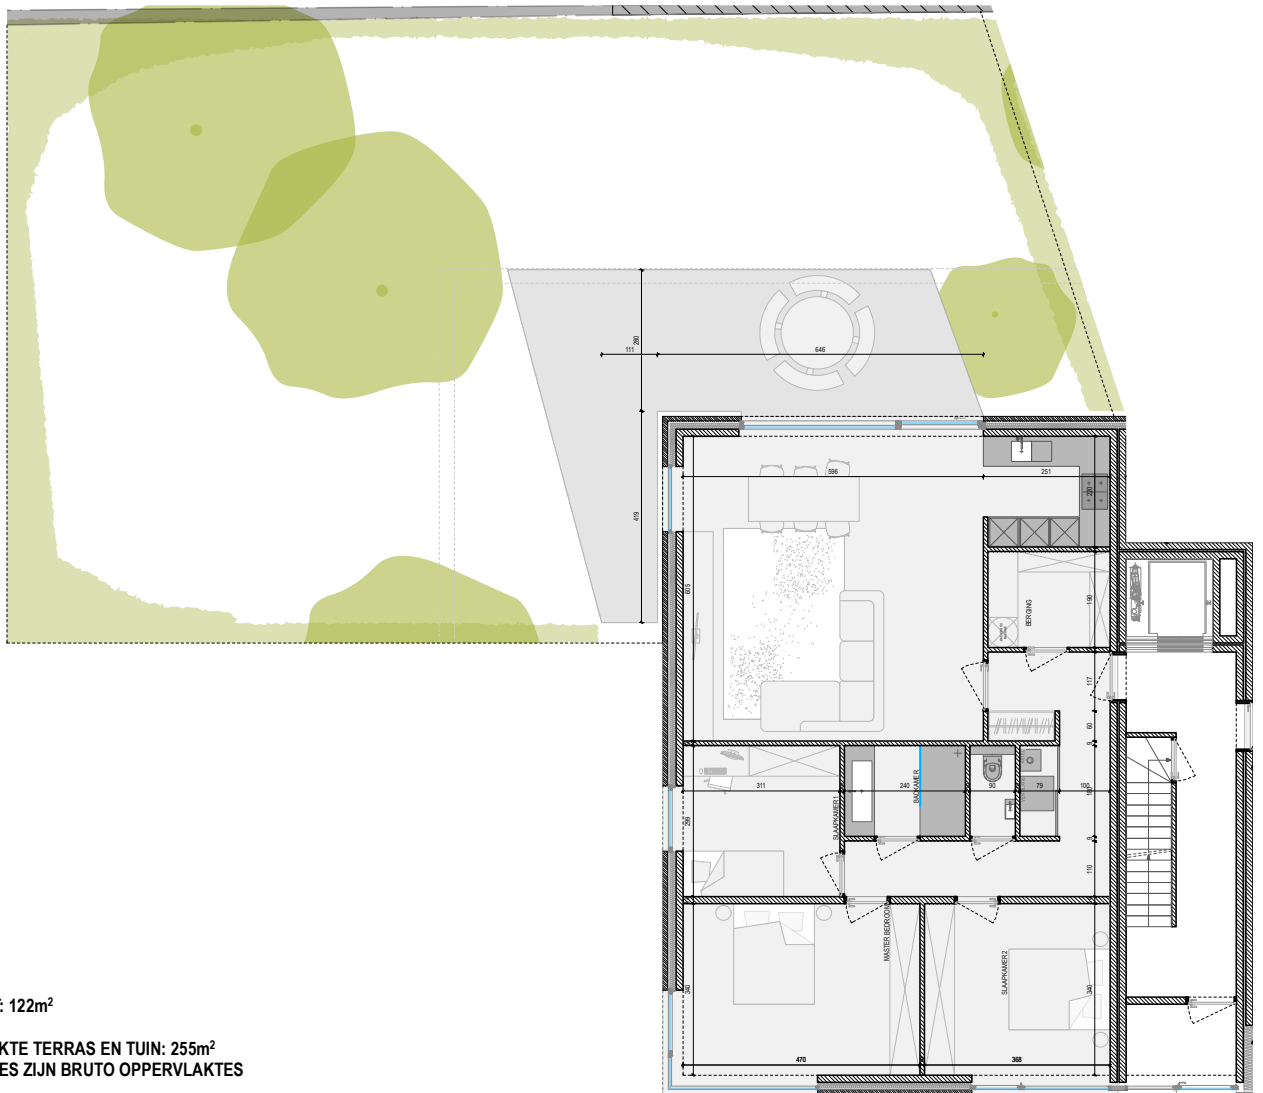

VOORGEVEL

SITUATIE-PLAN

OPP APPARTEMENT: 122m²
 OPP TERRAS: 31m²
 TOTALE OPPERVLAKTE TERRAS EN TUIN: 255m²
 ALLE OPPERVLAKTES ZIJN BRUTO OPPERVLAKTES

VOOR AKKOORD:
 HANDTEKENING:

DATUM:

RESIDENTIE LA MÉSANGÉRIE

APP: 0.1 BASIS
 A4 I IN CM I SCHAAL 1/150

COCONNE

3 MAART 2023