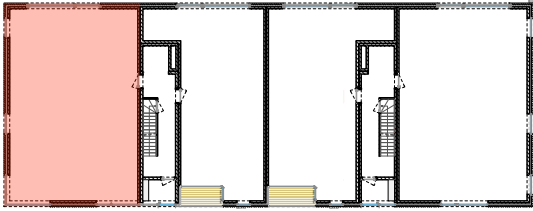

VOORGEVEL

SITUATIE-PLAN

OPP APPARTEMENT: 122m²
 OPP TERRAS: 31m²
 TOTALE OPPERVLAKTE TERRAS EN TUIN: 255m²
 ALLE OPPERVLAKTES ZIJN BRUTO OPPERVLAKTES

VOOR AKKOORD:
 HANDTEKENING:

DATUM:

RESIDENTIE LA MÉSANGÉRIE

APP: 0.1 BASIS
 A4 I IN CM I SCHAAL 1/150

COCONNE

3 MAART 2023