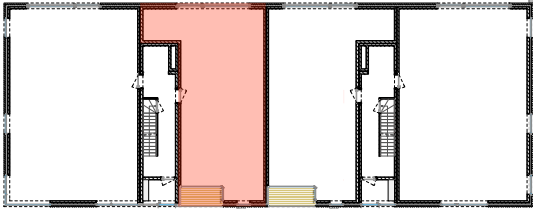

VOORGEVEL

SITUATIE-PLAN

OPP APPARTEMENT: 81m²
 OPP INPANDIG TERRAS: 4m²
 OPP TERRAS ACHTERAAN: 18m²
 TOTALE OPPERVLAKTE TERRAS EN TUIN: 81m²
 ALLE OPPERVLAKTES ZIJN BRUTO OPPERVLAKTES

VOOR AKKOORD:
 HANDTEKENING:

DATUM:

RESIDENTIE LA MÉSANGERIE

APP: 0.2 BASIS
 A4 I IN CM I SCHAAL 1/125

COCONNE

3 MAART 2023