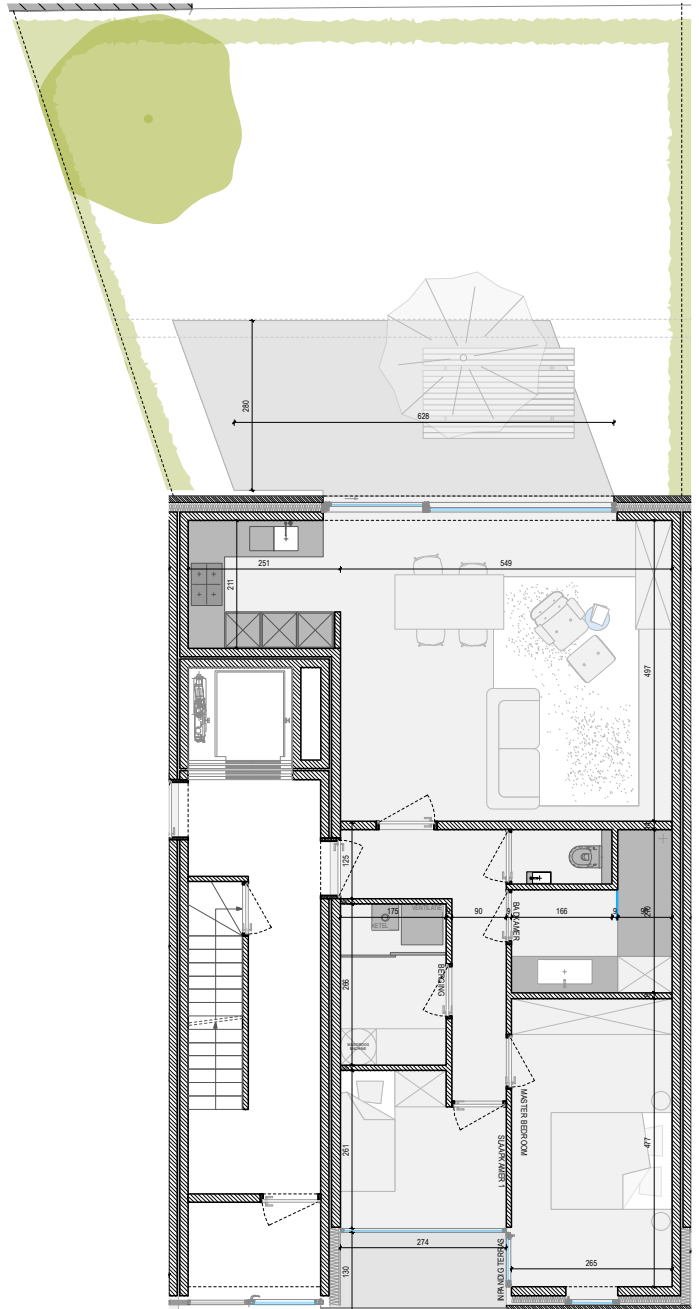

VOORGEVEL

SITUATIE-PLAN

OPP APPARTEMENT: 81m²
 OPP INPANDIG TERRAS: 4m²
 OPP TERRAS ACHTERAAN: 18m²
 TOTALE OPPERVLAKTE TERRAS EN TUIN: 81m²
 ALLE OPPERVLAKTES ZIJN BRUTO OPPERVLAKTES

VOOR AKKOORD:
 HANDTEKENING:

DATUM:

RESIDENTIE LA MÉSANGERIE

APP: 0.2 BASIS
 A4 I IN CM I SCHAAL 1/125

COCONNE

3 MAART 2023