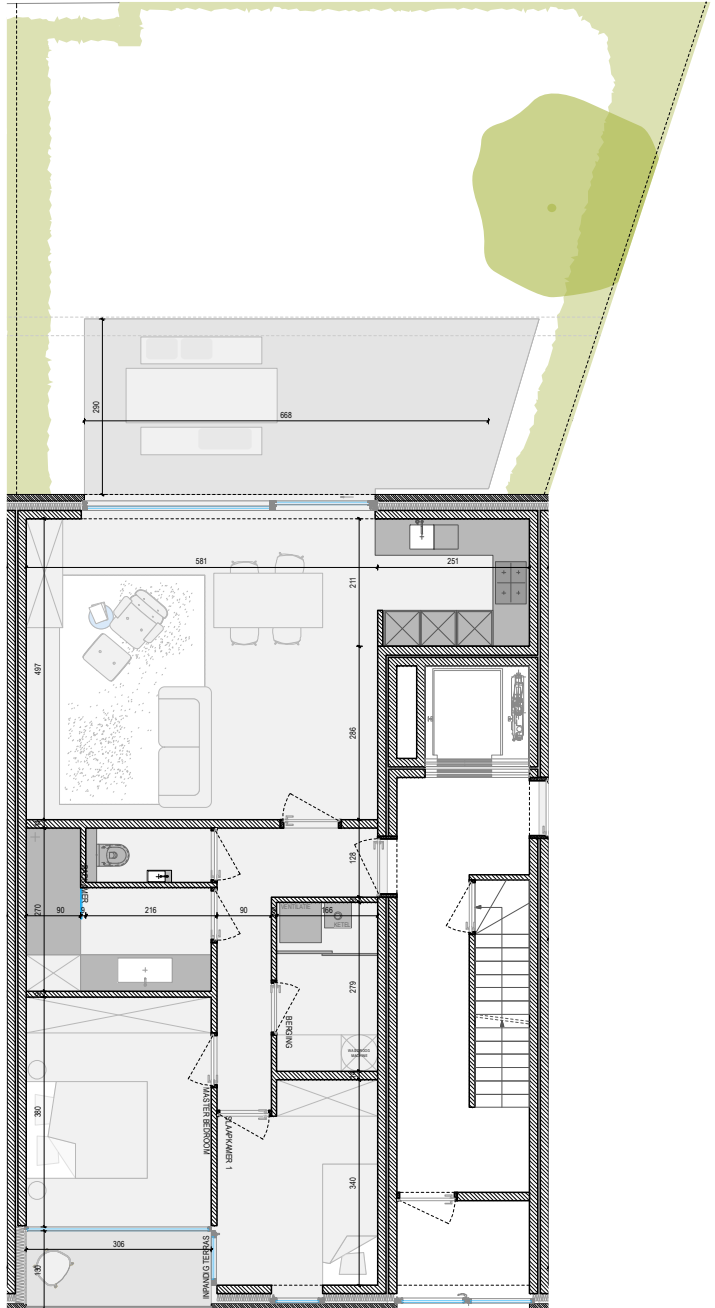

VOORGEVEL

SITUATIE-PLAN

neo
projects

OPP APPARTEMENT: 85m²
 OPP INPANDIG TERRAS: 4m²
 OPP TERRAS ACHTERAAN: 20m²
 TOTALE OPPERVLAKTE TERRAS EN TUIN: 81m²
 ALLE OPPERVLAKTES ZIJN BRUTO OPPERVLAKTES

VOOR AKKOORD:
 HANDTEKENING:

DATUM:

RESIDENTIE LA MÉSANGERIE

APP: 0.3 BASIS
 A4 I IN CM I SCHAAL 1/125

COCONNE

3 MAART 2023