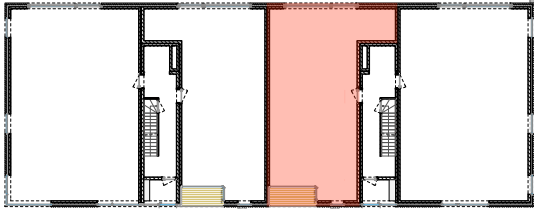

VOORGEVEL

SITUATIE-PLAN

neo
projects

OPP APPARTEMENT: 85m²
 OPP INPANDIG TERRAS: 4m²
 OPP TERRAS ACHTERAAN: 20m²
 TOTALE OPPERVLAKTE TERRAS EN TUIN: 81m²
 ALLE OPPERVLAKTES ZIJN BRUTO OPPERVLAKTES

VOOR AKKOORD:
 HANDTEKENING:

DATUM:

RESIDENTIE LA MÉSANGERIE

APP: 0.3 BASIS
 A4 I IN CM I SCHAAL 1/125

COCONNE

3 MAART 2023