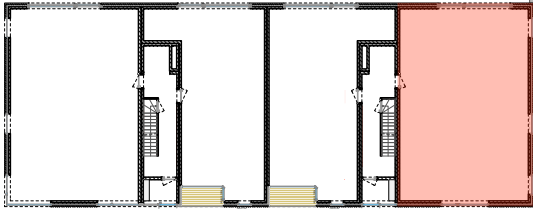

VOORGEVEL

SITUATIE-PLAN

OPP APPARTEMENT: 122m²
 OPP TERRAS ACHTERAAN: 18m²
 TOTALE OPPERVLAKTE TERRAS EN TUIN: 61m²
 ALLE OPPERVLAKTES ZIJN BRUTO OPPERVLAKTES

VOOR AKKOORD:
 HANDTEKENING:

DATUM:

RESIDENTIE LA MÉSANGERIE

APP: 0.4 BASIS
 A4 I IN CM I SCHAAL 1/150

COCONNE

3 MAART 2023