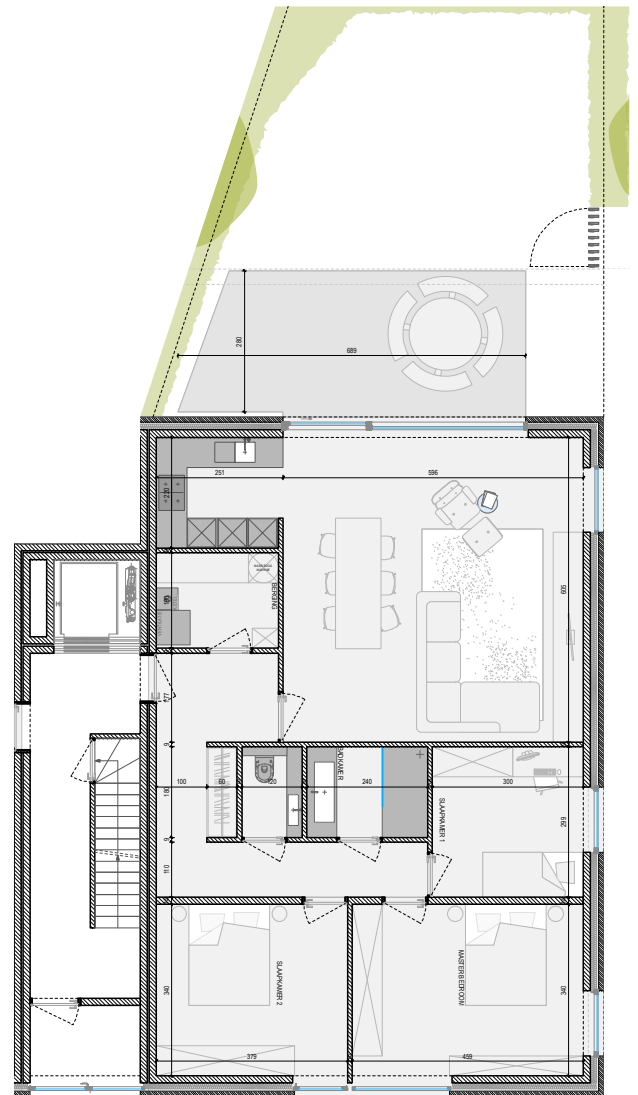

VOORGEVEL

SITUATIE-PLAN

OPP APPARTEMENT: 122m²
 OPP TERRAS ACHTERAAN: 18m²
 TOTALE OPPERVLAKTE TERRAS EN TUIN: 61m²
 ALLE OPPERVLAKTES ZIJN BRUTO OPPERVLAKTES

VOOR AKKOORD:
 HANDTEKENING:

DATUM:

RESIDENTIE LA MÉSANGERIE

APP: 0.4 BASIS
 A4 I IN CM I SCHAAL 1/150

COCONNE

3 MAART 2023