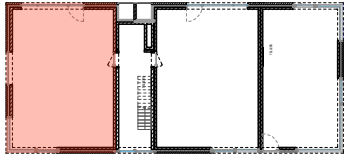

VOORGEVEL

SITUATIE-PLAN

OPP APPARTEMENT: 74m²
OPP TERRAS VOORAAN: 17m²
OPPERVLAKTE TUIN EN TERRAS VOORAAN: 48m²
OPPERVLAKTE TUIN ACHTERAAN: 36m²
TOTALE OPPERVLAKTE TUIJEN: 84m²
ALLE OPPERVLAKTES ZIJN BRUTO OPPERVLAKTES

VOOR AKKOORD:
HANDTEKENING:

DATUM:

RESIDENTIE LA MÉSANGERIE

APP: 0.5 BASIS
A4 I IN CM I SCHAAL 1/125

COCONNE

3 MAART 2023