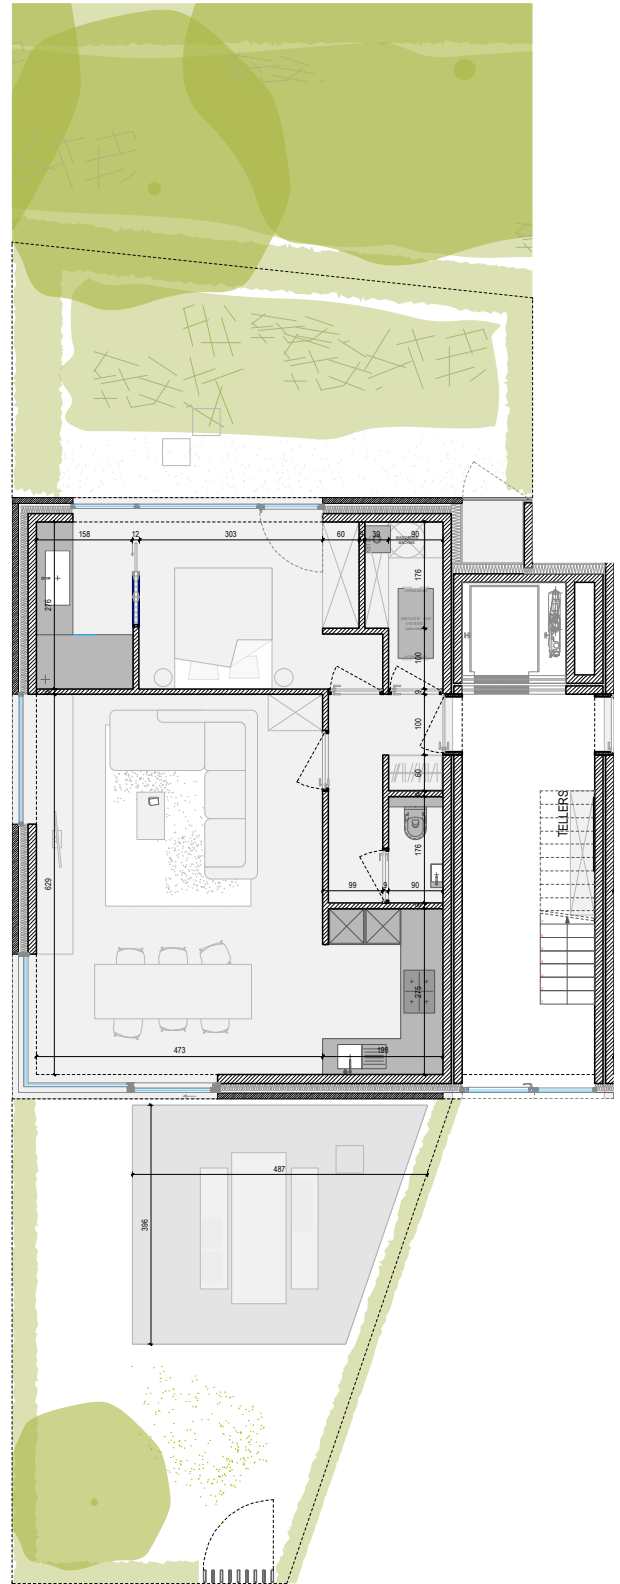

VOORGEVEL

SITUATIE-PLAN

OPP APPARTEMENT: 74m²
OPP TERRAS VOORAAN: 17m²
OPPERVLAKTE TUIN EN TERRAS VOORAAN: 48m²
OPPERVLAKTE TUIN ACHTERAAN: 36m²
TOTALE OPPERVLAKTE TUIJEN: 84m²
ALLE OPPERVLAKTES ZIJN BRUTO OPPERVLAKTES

VOOR AKKOORD:
HANDTEKENING:

DATUM:

RESIDENTIE LA MÉSANGERIE

APP: 0.5 BASIS
A4 I IN CM I SCHAAL 1/125

COCONNE

3 MAART 2023