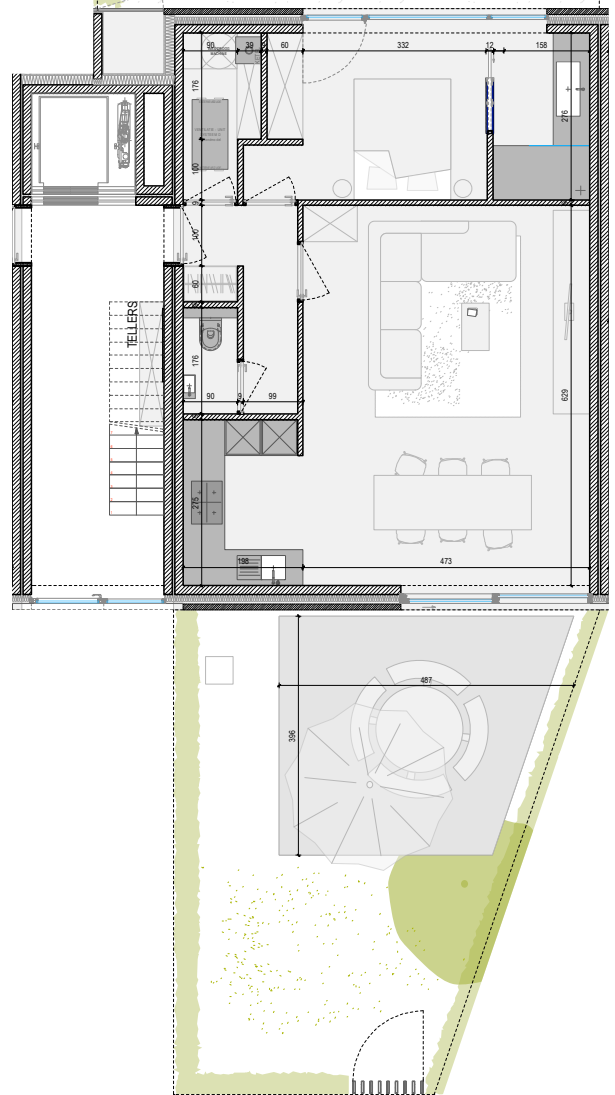

VOORGEVEL

SITUATIE-PLAN

OPP APPARTEMENT: 71m²
 OPP TERRAS VOORAAN: 17m²
 OPPERVLAKTE TUIN EN TERRAS VOORAAN: 45m²
 OPPERVLAKTE TUIN ACHTERAAN: 28m²
 TOTALE OPPERVLAKTE TUIEN: 73m²
 ALLE OPPERVLAKTES ZIJN BRUTO OPPERVLAKTES

VOOR AKKOORD:
 HANDTEKENING:

DATUM:

RESIDENTIE LA MÉSANGERIE

APP: 0.6 BASIS
 A4 I IN CM I SCHAAL 1/125

COCONNE

3 MAART 2023