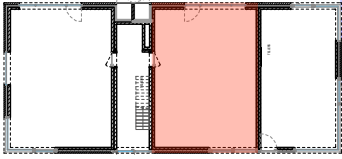

VOORGEVEL

SITUATIE-PLAN

OPP APPARTEMENT: 71m²
 OPP TERRAS VOORAAN: 17m²
 OPPERVLAKTE TUIN EN TERRAS VOORAAN: 45m²
 OPPERVLAKTE TUIN ACHTERAAN: 28m²
 TOTALE OPPERVLAKTE TUIEN: 73m²
 ALLE OPPERVLAKTES ZIJN BRUTO OPPERVLAKTES