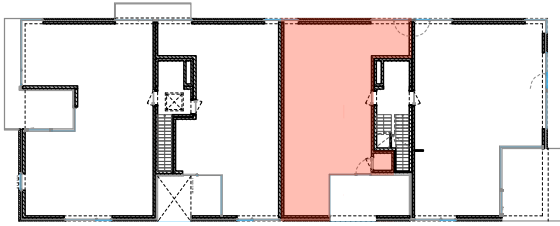

VOORGEVEL

SITUATIE-PLAN

OPP APPARTEMENT: 82m²
 OPP INPANDIG TERRAS: 17m²
 ALLE OPPERVLAKTES ZIJN BRUTO OPPERVLAKTES

VOOR AKKOORD:
 HANDTEKENING:

DATUM:

RESIDENTIE LA MÉSANGERIE

APP: 1.3 BASIS
 A4 I IN CM I SCHAAL 1/100