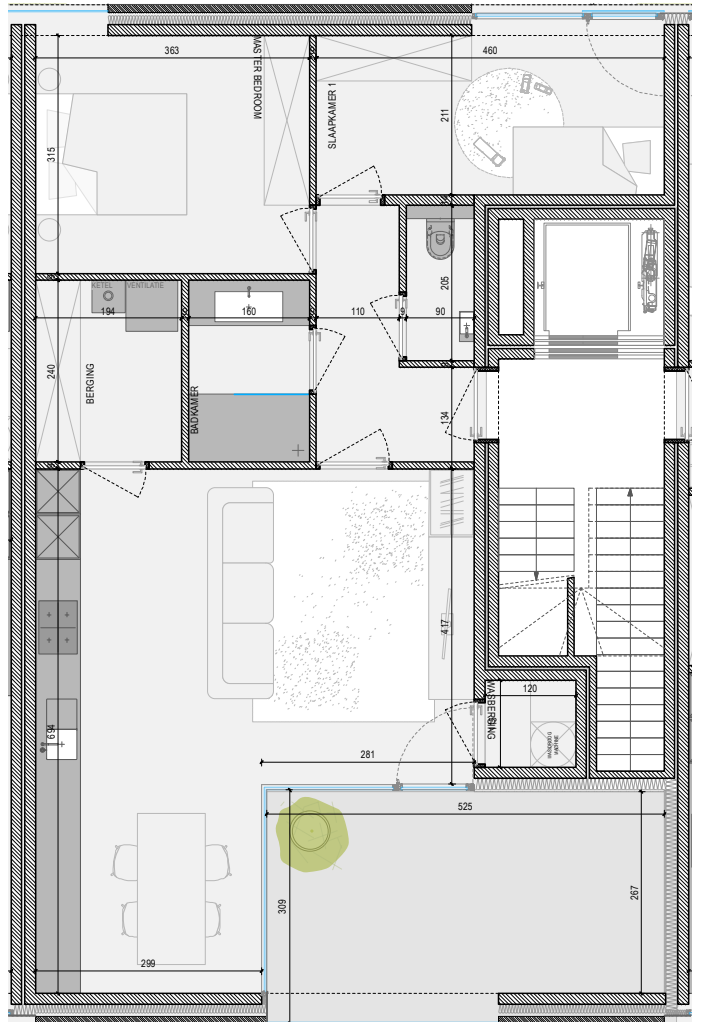

VOORGEVEL

SITUATIE-PLAN

OPP APPARTEMENT: 82m²
 OPP INPANDIG TERRAS: 17m²
 ALLE OPPERVLAKTES ZIJN BRUTO OPPERVLAKTES

VOOR AKKOORD:
 HANDTEKENING:

DATUM:

RESIDENTIE LA MÉSANGERIE

APP: 1.3 BASIS
 A4 I IN CM I SCHAAL 1/100