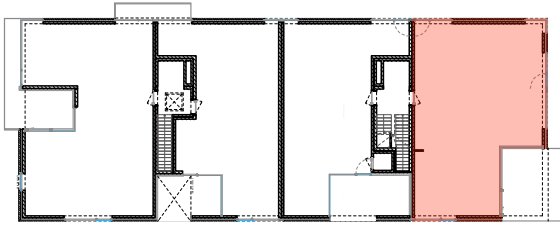

VOORGEVEL

SITUATIE-PLAN

OPP APPARTEMENT: 107m²
 OPP TERRAS: 20m²
 ALLE OPPERVLAKTES ZIJN BRUTO OPPERVLAKTES

VOOR AKKOORD:
 HANDTEKENING:

DATUM:

RESIDENTIE LA MÉSANGERIE

APP: 1.4 BASIS
 A4 I IN CM I SCHAAL 1/100