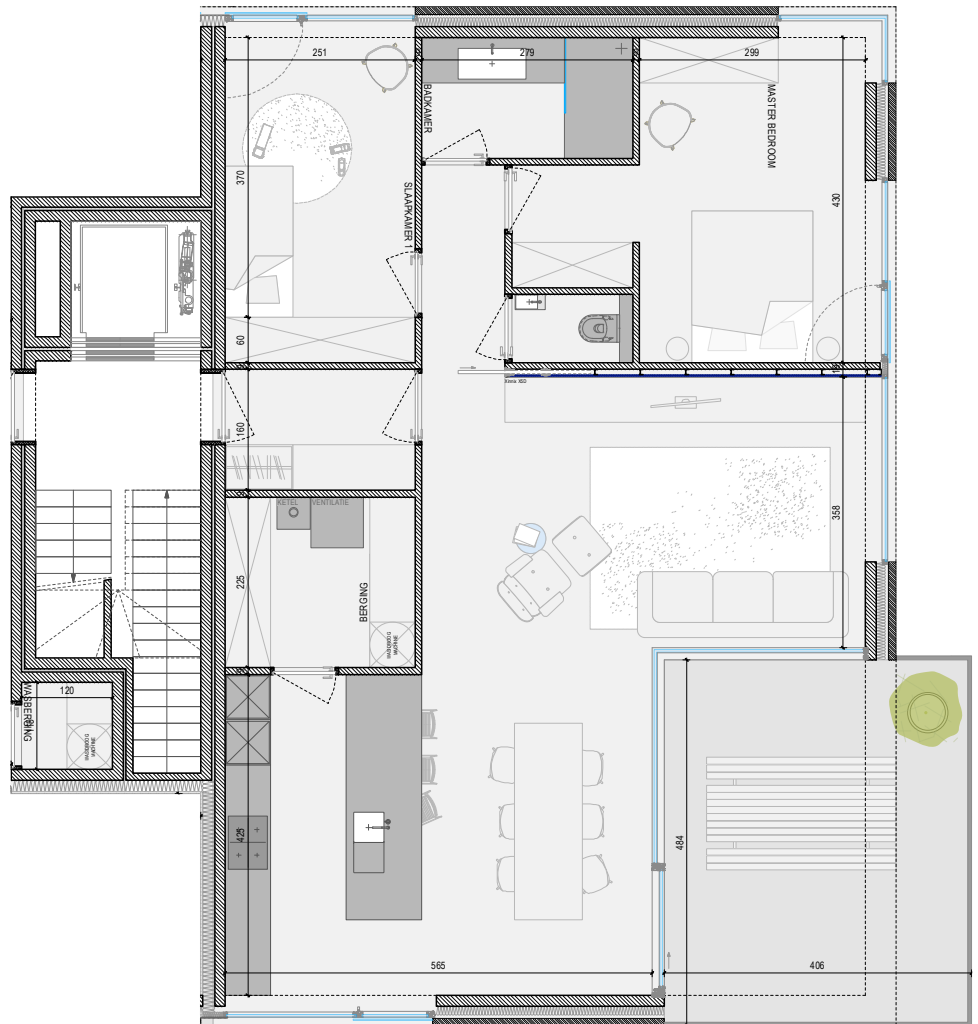

VOORGEVEL

SITUATIE-PLAN

OPP APPARTEMENT: 107m²
 OPP TERRAS: 20m²
 ALLE OPPERVLAKTES ZIJN BRUTO OPPERVLAKTES

VOOR AKKOORD:
 HANDTEKENING:

DATUM:

RESIDENTIE LA MÉSANGERIE

APP: 1.4 BASIS
 A4 I IN CM I SCHAAL 1/100