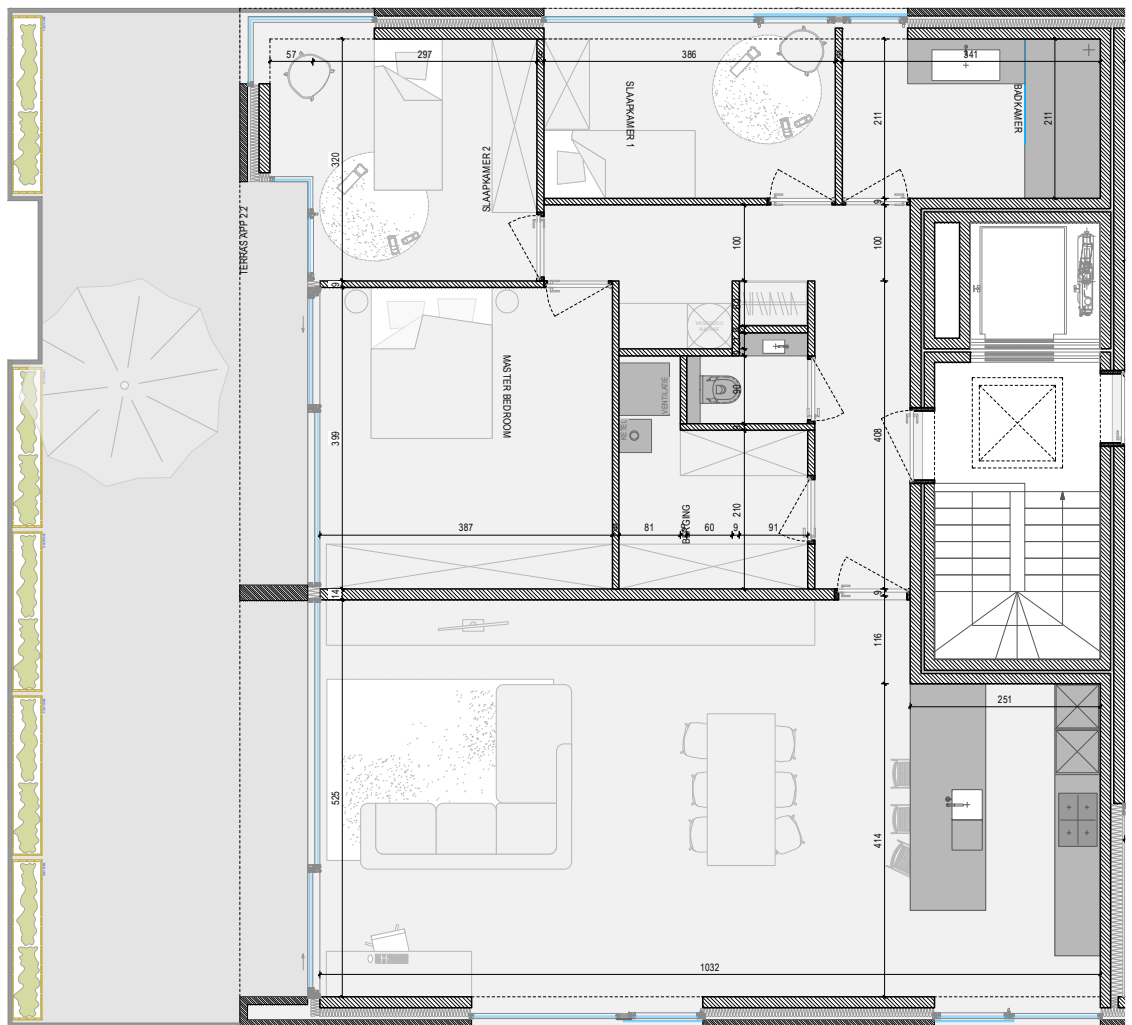

VOORGEVEL

SITUATIE-PLAN

neo
projects

OPP APPARTEMENT: 131m²
 OPP TERRAS: 51m²
 ALLE OPPERVLAKTES ZIJN BRUTO OPPERVLAKTES

VOOR AKKOORD:
 HANDTEKENING:

DATUM:

RESIDENTIE LA MÉSANGÉRIE

APP: 2.1 BASIS
 A4 I IN CM I SCHAAL 1/100