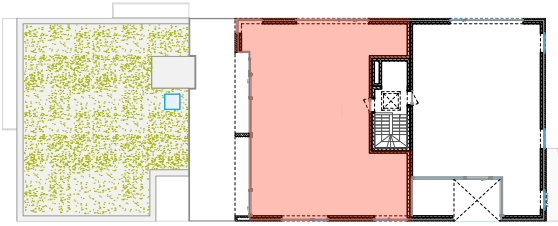

VOORGEVEL

SITUATIE-PLAN

neo
projects

OPP APPARTEMENT: 131m²
 OPP TERRAS: 51m²
 ALLE OPPERVLAKTES ZIJN BRUTO OPPERVLAKTES

VOOR AKKOORD:
 HANDTEKENING:

DATUM:

RESIDENTIE LA MÉSANGÉRIE

APP: 2.1 BASIS
 A4 I IN CM I SCHAAL 1/100