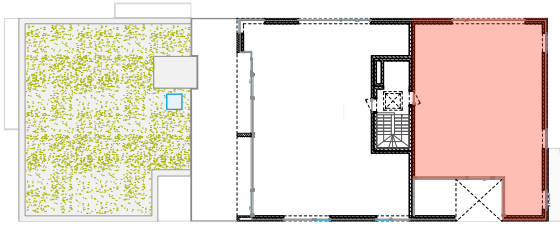

VOORGEVEL

SITUATIE-PLAN

OPP APPARTEMENT: 106m<sup>2</sup>  
 OPP INPANDIG TERRAS: 15m<sup>2</sup>  
 ALLE OPPERVLAKTES ZIJN BRUTO OPPERVLAKTES

VOOR AKKOORD:  
 HANDTEKENING:

DATUM:

RESIDENTIE LA MÉSANGERIE

APP: 2.2 BASIS  
 A4 I IN CM I SCHAAL 1/100

COCONNE

3 MAART 2023