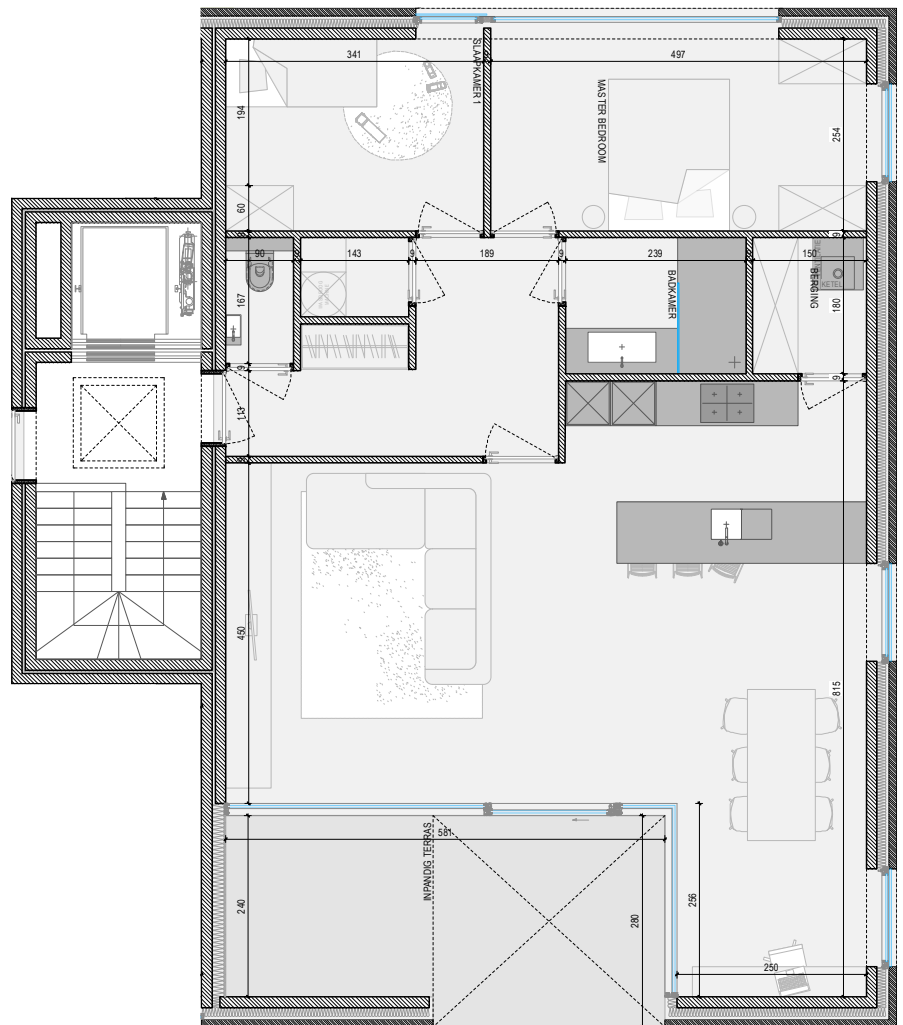

VOORGEVEL

SITUATIE-PLAN

OPP APPARTEMENT: 106m<sup>2</sup>  
 OPP INPANDIG TERRAS: 15m<sup>2</sup>  
 ALLE OPPERVLAKTES ZIJN BRUTO OPPERVLAKTES

VOOR AKKOORD:  
 HANDTEKENING:

DATUM:

RESIDENTIE LA MÉSANGERIE

APP: 2.2 BASIS  
 A4 I IN CM I SCHAAL 1/100

COCONNE

3 MAART 2023