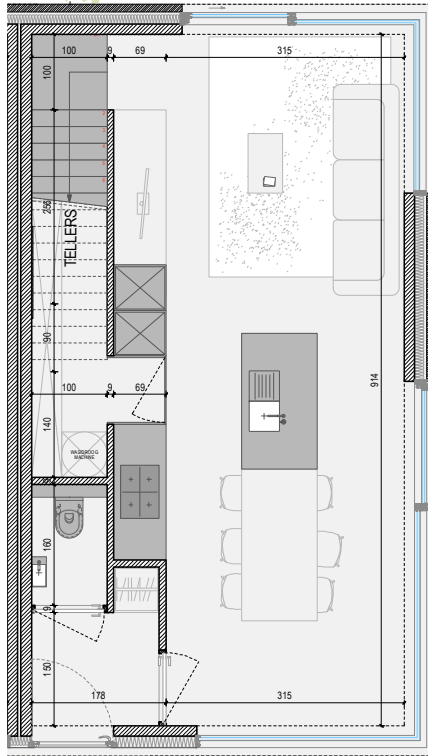

VOORGEVEL

SITUATIE-PLAN

neo
projects

OPP APPARTEMENT: 110m²
 OPP TERRAS VOORAAN: 24m²
 OPPERVLAKTE TUIN EN TERRAS: 112m²
 ALLE OPPERVLAKTES ZIJN BRUTO OPPERVLAKTES

VOOR AKKOORD:
 HANDTEKENING:

DATUM:

RESIDENTIE LA MÉSANGÉRIE

WONING 1 BASIS
 A4 I IN CM I SCHAAL 1/100

COCONNE

3 MAART 2023