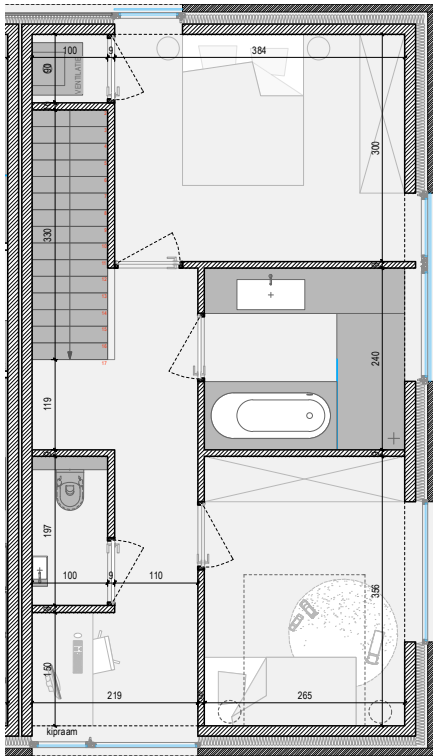

VOORGEVEL

SITUATIE-PLAN

neo
projects

OPP APPARTEMENT: 110m²
 OPP TERRAS VOORAAN: 24m²
 OPPERVLAKTE TUIN EN TERRAS: 112m²
 ALLE OPPERVLAKTES ZIJN BRUTO OPPERVLAKTES

VOOR AKKOORD:
 HANDTEKENING:

DATUM:

RESIDENTIE LA MÉSANGÉRIE

WONING 1 BASIS
 A4 I IN CM I SCHAAL 1/100

COCONNE

3 MAART 2023