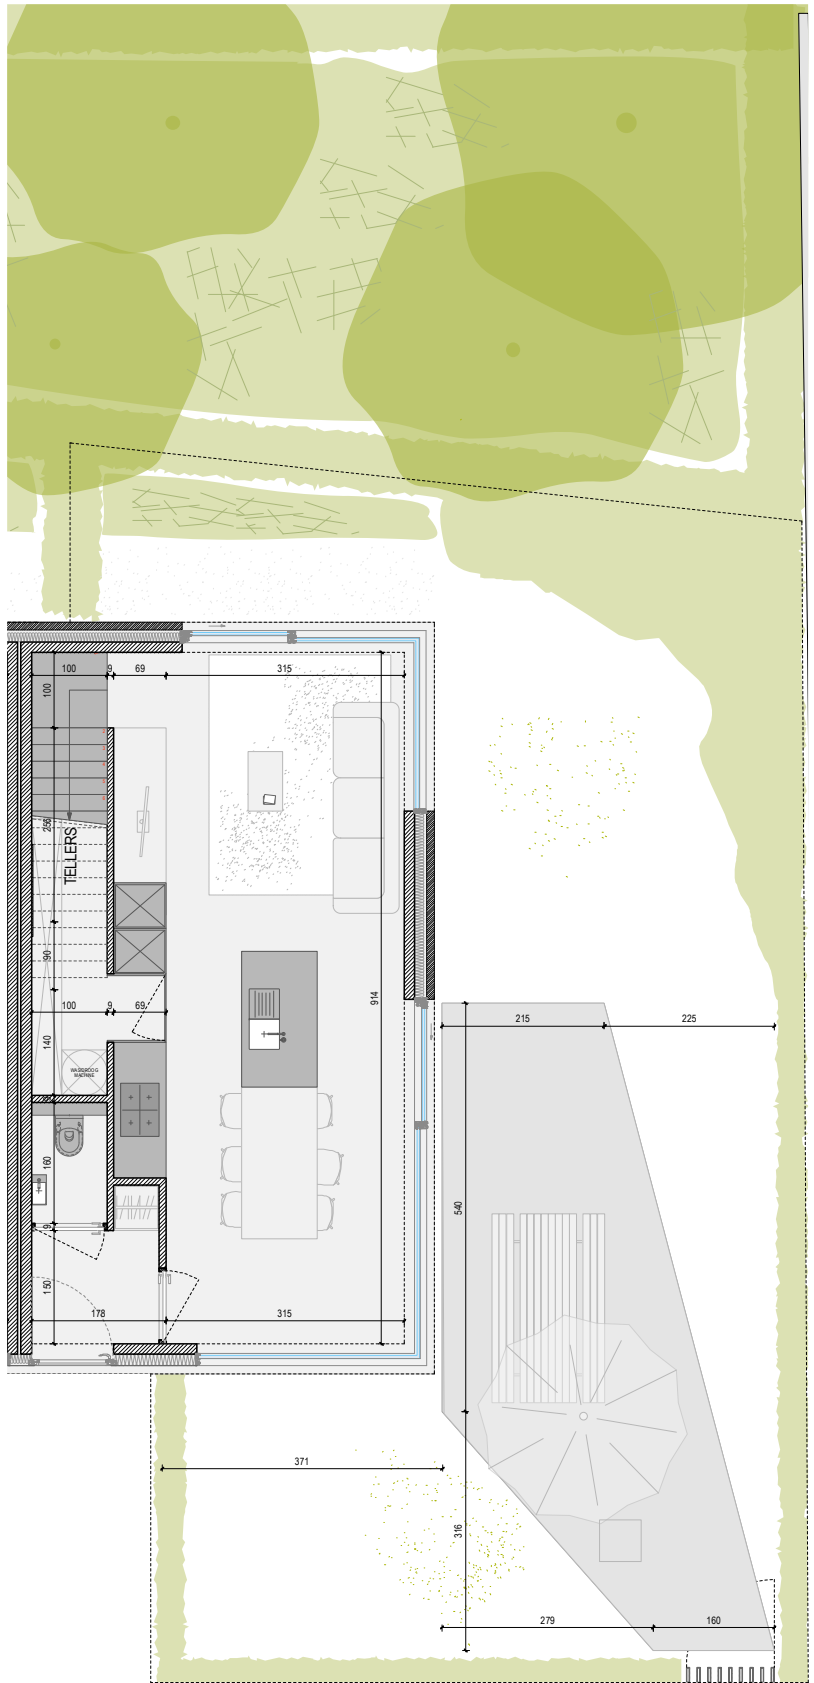

VOORGEVEL

SITUATIE-PLAN

neo
projects

OPP APPARTEMENT: 110m²
 OPP TERRAS VOORAAN: 24m²
 OPPERVLAKTE TUIN EN TERRAS: 112m²
 ALLE OPPERVLAKTES ZIJN BRUTO OPPERVLAKTES

VOOR AKKOORD:
 HANDTEKENING:

DATUM:

RESIDENTIE LA MÉSANGÉRIE

WONING 1 BASIS
 A4 I IN CM I SCHAAL 1/100

COCONNE

3 MAART 2023