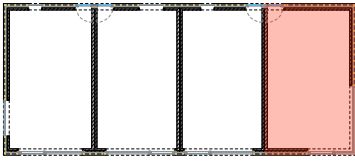

VOORGEVEL

SITUATIE-PLAN

OPP WONING: 120m<sup>2</sup>  
 OPP TERRAS: 38m<sup>2</sup>  
 TOTALE OPPERVLAKTE TERRAS EN TUIN: 152m<sup>2</sup>  
 ALLE OPPERVLAKTES ZIJN BRUTO OPPERVLAKTES

VOOR AKKOORD:  
 HANDTEKENING:

DATUM:

RESIDENTIE LA MÉSANGERIE

WONING 2 BASIS  
 A4 I IN CM I SCHAAL 1/125

COCONNE

3 MAART 2023