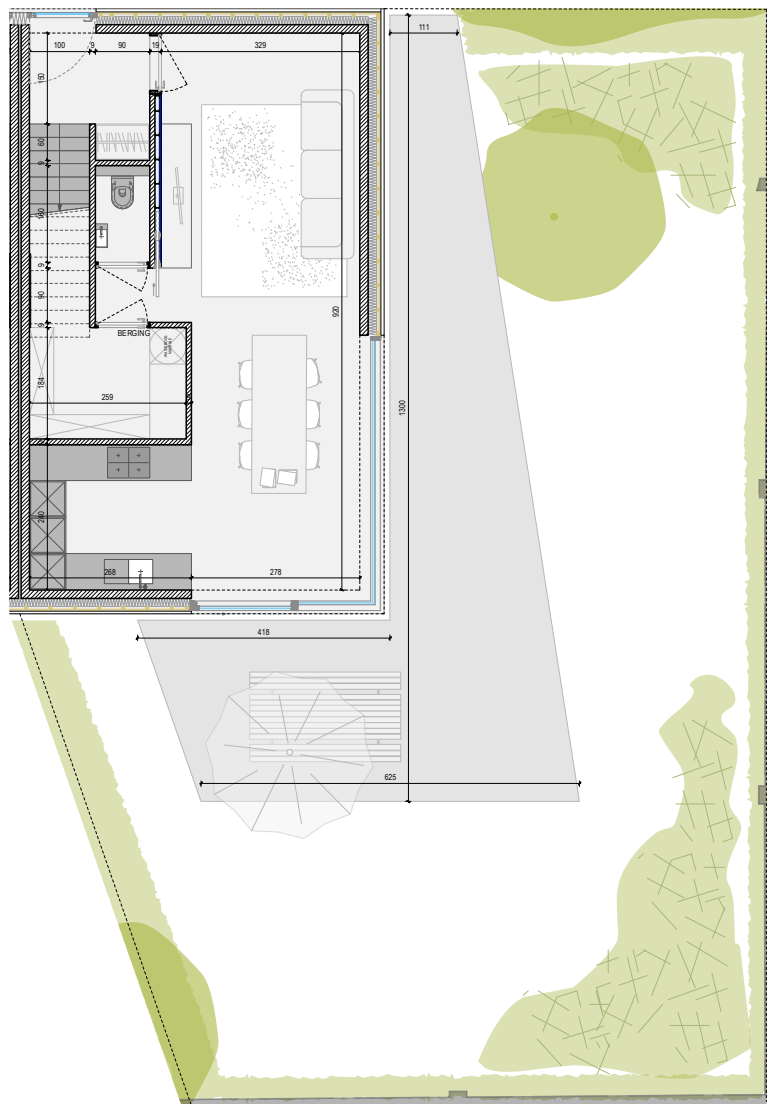

VOORGEVEL

SITUATIE-PLAN

OPP WONING: 120m<sup>2</sup>  
 OPP TERRAS: 38m<sup>2</sup>  
 TOTALE OPPERVLAKTE TERRAS EN TUIN: 152m<sup>2</sup>  
 ALLE OPPERVLAKTES ZIJN BRUTO OPPERVLAKTES

VOOR AKKOORD:  
 HANDTEKENING:

DATUM:

RESIDENTIE LA MÉSANGERIE

WONING 2 BASIS  
 A4 I IN CM I SCHAAL 1/125

COCONNE

3 MAART 2023