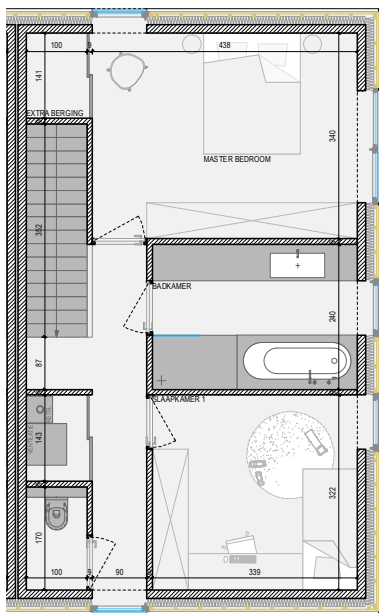

VOORGEVEL

SITUATIE-PLAN

OPP WONING: 120m<sup>2</sup>  
 OPP TERRAS: 38m<sup>2</sup>  
 TOTALE OPPERVLAKTE TERRAS EN TUIN: 152m<sup>2</sup>  
 ALLE OPPERVLAKTES ZIJN BRUTO OPPERVLAKTES

VOOR AKKOORD:  
 HANDTEKENING:

DATUM:

RESIDENTIE LA MÉSANGERIE

WONING 2 BASIS  
 A4 I IN CM I SCHAAL 1/125

COCONNE

3 MAART 2023