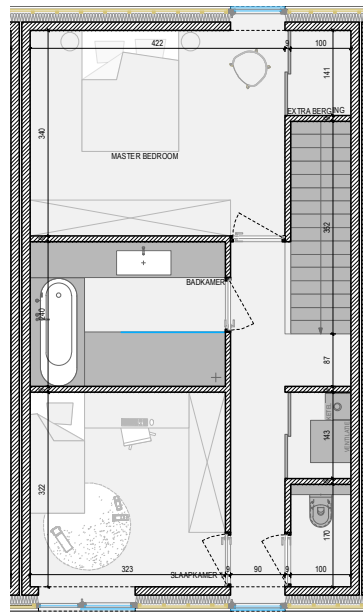

VOORGEVEL

SITUATIE-PLAN

neo
projects

OPP WONING: 112m²
 OPP TERRAS: 12m²
 TOTALE OPPERVLAKTE TERRAS EN TUIN: 58m²
 ALLE OPPERVLAKTES ZIJN BRUTO OPPERVLAKTES

VOOR AKKOORD:
 HANDTEKENING:

DATUM:

RESIDENTIE LA MÉSANGERIE

WONING 3 BASIS
 A4 I IN CM I SCHAAL 1/125

COCONNE

3 MAART 2023