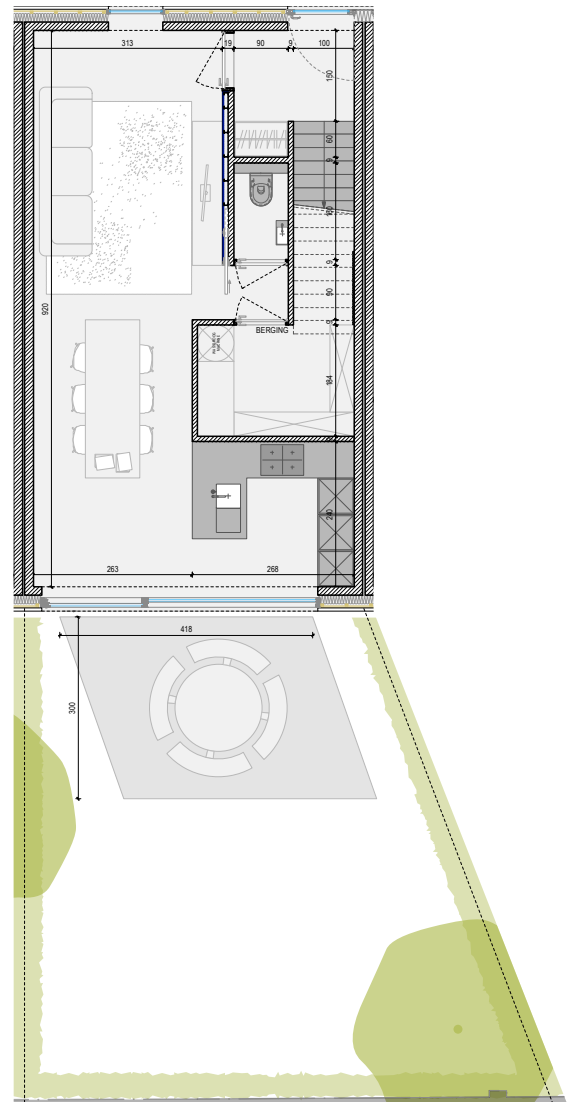

VOORGEVEL

SITUATIE-PLAN

neo
projects

OPP WONING: 112m²
 OPP TERRAS: 12m²
 TOTALE OPPERVLAKTE TERRAS EN TUIN: 58m²
 ALLE OPPERVLAKTES ZIJN BRUTO OPPERVLAKTES

VOOR AKKOORD:
 HANDTEKENING:

DATUM:

RESIDENTIE LA MÉSANGERIE

WONING 3 BASIS
 A4 I IN CM I SCHAAL 1/125

COCONNE

3 MAART 2023