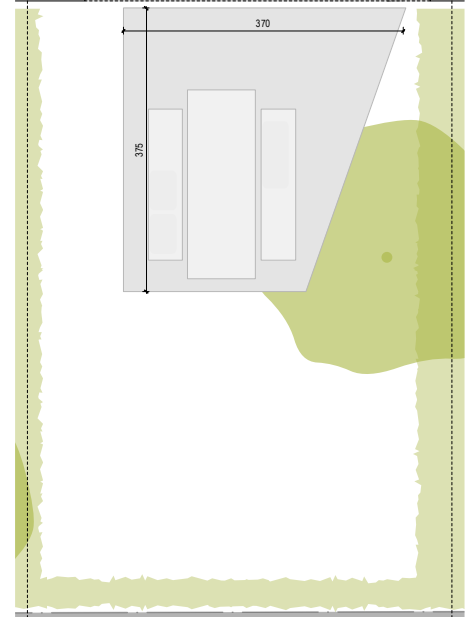

VOORGEVEL

SITUATIE-PLAN

neo
projects

OPP WONING: 112m²
 OPP TERRAS: 11m²
 TOTALE OPPERVLAKTE TERRAS EN TUIN: 45m²
 ALLE OPPERVLAKTES ZIJN BRUTO OPPERVLAKTES

VOOR AKKOORD:
 HANDTEKENING:

DATUM:

RESIDENTIE LA MÉSANGERIE

WONING 4 BASIS
 A4 | IN CM | SCHAAL 1/100

COCONNE

3 MAART 2023