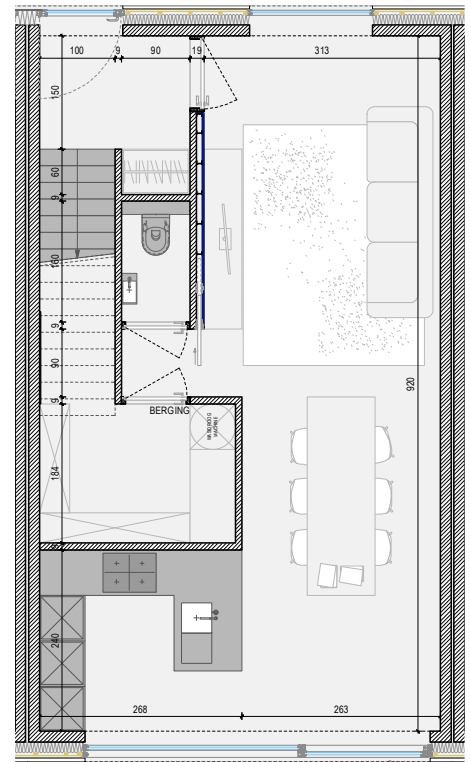

VOORGEVEL

SITUATIE-PLAN

neo
projects

OPP WONING: 112m²
 OPP TERRAS: 11m²
 TOTALE OPPERVLAKTE TERRAS EN TUIN: 45m²
 ALLE OPPERVLAKTES ZIJN BRUTO OPPERVLAKTES

VOOR AKKOORD:
 HANDTEKENING:

DATUM:

RESIDENTIE LA MÉSANGERIE

WONING 4 BASIS
 A4 | IN CM | SCHAAL 1/100

COCONNE

3 MAART 2023