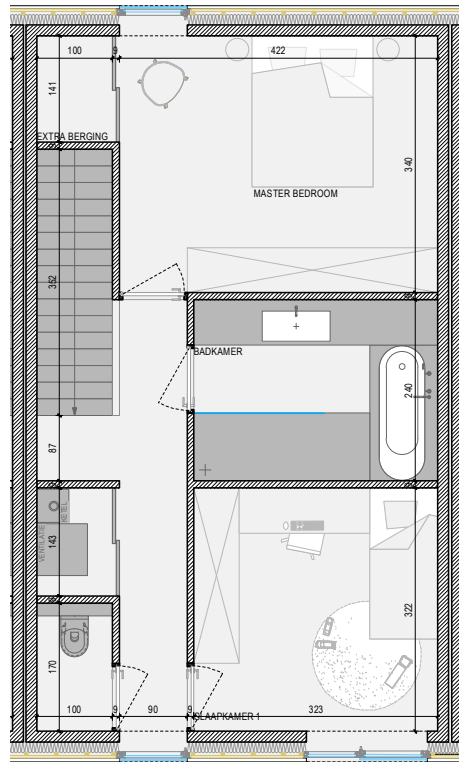

VOORGEVEL

SITUATIE-PLAN

neo
projects

OPP WONING: 112m²
 OPP TERRAS: 11m²
 TOTALE OPPERVLAKTE TERRAS EN TUIN: 45m²
 ALLE OPPERVLAKTES ZIJN BRUTO OPPERVLAKTES

VOOR AKKOORD:
 HANDTEKENING:

DATUM:

RESIDENTIE LA MÉSANGERIE

WONING 4 BASIS
 A4 | IN CM | SCHAAL 1/100

COCONNE

3 MAART 2023