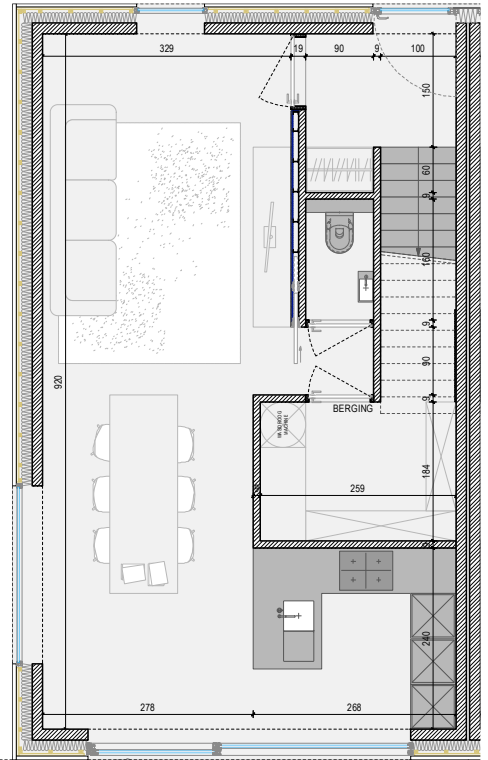

VOORGEVEL

SITUATIE-PLAN

neo
projects

OPP WONING: 120m²
 OPP TERRAS: 18m²
 TOTALE OPPERVLAKTE TERRAS EN TUIN: 48m²
 ALLE OPPERVLAKTES ZIJN BRUTO OPPERVLAKTES

VOOR AKKOORD:
 HANDTEKENING:

DATUM:

RESIDENTIE LA MÉSANGÉRIE

WONING 5 BASIS
 A4 I IN CM I SCHAAL 1/100

COCONNE

3 MAART 2023