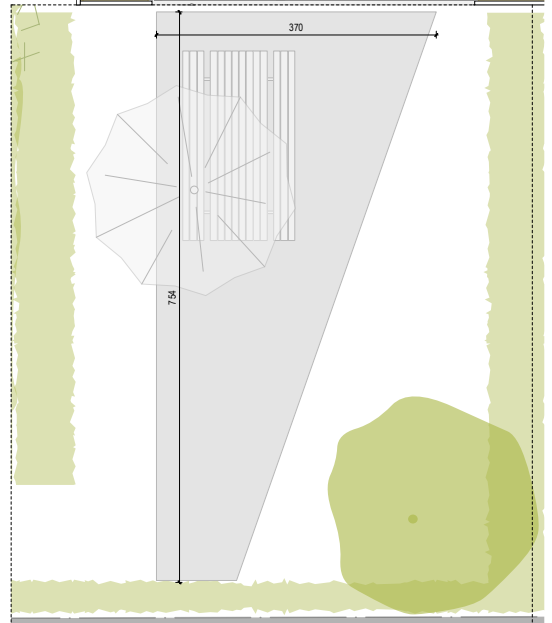

VOORGEVEL

SITUATIE-PLAN

neo
projects

OPP WONING: 120m²
 OPP TERRAS: 18m²
 TOTALE OPPERVLAKTE TERRAS EN TUIN: 48m²
 ALLE OPPERVLAKTES ZIJN BRUTO OPPERVLAKTES

VOOR AKKOORD:
 HANDTEKENING:

DATUM:

RESIDENTIE LA MÉSANGÉRIE

WONING 5 BASIS
 A4 I IN CM I SCHAAL 1/100

COCONNE

3 MAART 2023