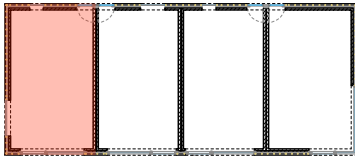

VOORGEVEL

SITUATIE-PLAN

neo
projects

OPP WONING: 120m²
 OPP TERRAS: 18m²
 TOTALE OPPERVLAKTE TERRAS EN TUIN: 48m²
 ALLE OPPERVLAKTES ZIJN BRUTO OPPERVLAKTES

VOOR AKKOORD:
 HANDTEKENING:

DATUM:

RESIDENTIE LA MÉSANGÉRIE

WONING 5 BASIS
 A4 I IN CM I SCHAAL 1/100

COCONNE

3 MAART 2023