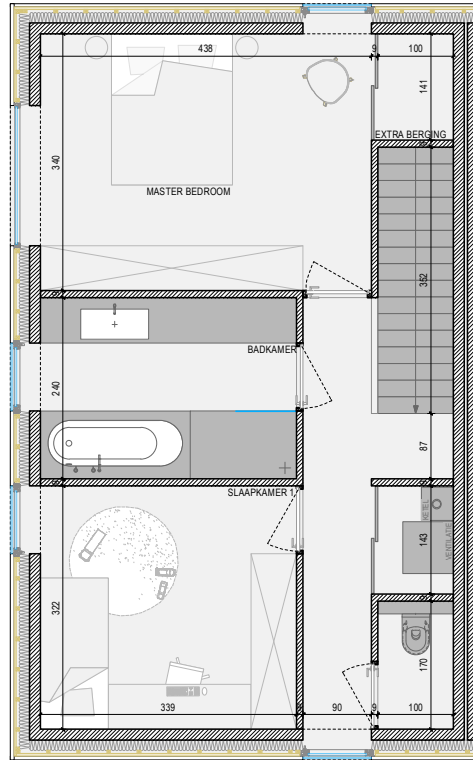

VOORGEVEL

SITUATIE-PLAN

neo
projects

OPP WONING: 120m²
 OPP TERRAS: 18m²
 TOTALE OPPERVLAKTE TERRAS EN TUIN: 48m²
 ALLE OPPERVLAKTES ZIJN BRUTO OPPERVLAKTES

VOOR AKKOORD:
 HANDTEKENING:

DATUM:

RESIDENTIE LA MÉSANGÉRIE

WONING 5 BASIS
 A4 I IN CM I SCHAAL 1/100

COCONNE

3 MAART 2023